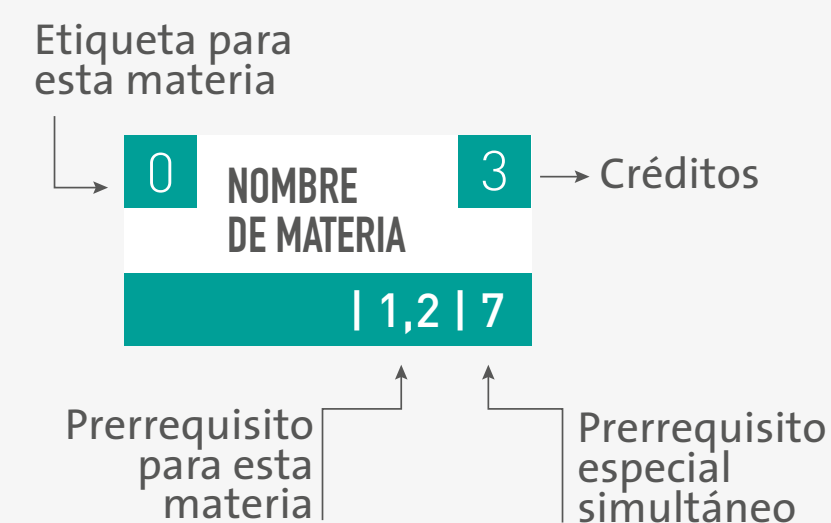

PLAN DE ESTUDIOS

SEMESTRE I	SEMESTRE II	SEMESTRE III	SEMESTRE IV	SEMESTRE V	SEMESTRE VI	SEMESTRE VII	SEMESTRE VIII
11 Precálculo 3 • •	21 Cálculo 1 3 11 •	31 Cálculo 2 3 21 •	41 Cálculo 3 3 31 •	51 Variable compleja 3 41 •	61 Topología 3 53 •	71 Álgebra Abstracta 3 12, 14, 32 •	81 Geometría 3 52, 61 •
12 Pensamiento matemático 2 • •	22 Física I 3 11 •	32 Álgebra lineal 3 21 •	42 Optimización 3 31, 32 •	52 Ecuaciones Diferenciales 3 32, 41 •	62 Math. Model. of Syst. In Nat. Sci. 3 13, 22, 52, 54 •	72 Análisis Num. y Comp. Científica 3 23, 32, 52 •	Electiva de profundización 3 • •
13 Programación de Computadores 3 • •	23 Algoritmos y estructuras de datos 3 13 •	33 Arquitectura del Computador 3 13 •	43 Diseño y Análisis de Algoritmos 3 23, 34 •	53 Análisis Real 3 12, 14, 31 •	63 Análisis Estadíst. de datos 3 36, 54 •	73 Operating Systems 3 23, 33 •	Electiva de profundización 3 • •
14 Lógica, teoría de números y conjuntos 3 • •	24 Lógica para Ciencias de la Computación 3 14 •	34 Teoría de la Computación 3 24 •	44 Probabilidad y Estadística I 3 31 •	54 Probabilidad y Estadística II 3 44 •	Electiva de profundización 3 • •	Electiva de profundización 3 • •	84 Capstone Project 3 55, 62, 66 •
Análisis de textos 2 • •	Escritura de textos 2 • •	35 Cornerstone Project 3 21, 23, 24 •	45 Teoría de Grafos 3 32 •	55 Keystone Project 3 35, 36, 42, 44, 45 •	65 Redes de Computadores 3 45 •	75 Trabajo de grado 1 4 66 •	85 Trabajo de grado 2 4 75 •
Ética 2 • •	Constitución política e Instrucción cívica 2 • •	36 Ingeniería de Datos 3 13 •	Electiva HM 3 • •	Electiva de profundización 3 • •	66 Seminario de grado* 1 • •	Electiva general 2 • •	
Cátedra Rosarista 2 • •	Electiva HM 3 • •				Electiva general 2 • •		

- Núcleo MACC
- Profundización
- Opción de Grado
- Electivas Generales y HM
- Núcleo de Formación Rosarista

OPCIONES DE GRADO (12 CRÉDITOS)